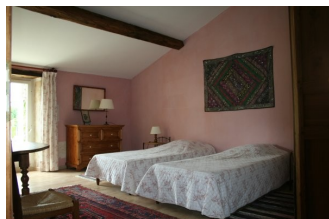

SAINT SEURIN DE CADOURNE
Haut Médoc

tarifs 2009

Les chambres: 66 €
pour 2 personnes
petit déjeuner compris

La table
d'hôtes sur réservation:
25 € par personne
vin compris

tarifs 2009

Les chambres: 66 €
pour 2 personnes
petit déjeuner compris

La table
d'hôtes sur réservation:
25 € par personne
vin compris

tarifs 2009

Les chambres: 66 €
pour 2 personnes
petit déjeuner compris

La table
d'hôtes sur réservation:
25 € par personne
vin compris

En venant de
Saint Estèphe
par la D2,
la maison est
à l'entrée de
St Seurin,
sur la gauche