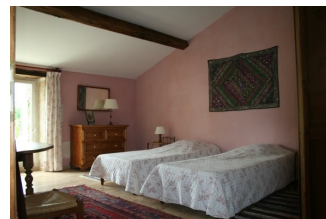

SAINT SEURIN DE CADOURNE
Haut Médoc

tarifs 2009

Les chambres: 66 €
pour 2 personnes
petit déjeuner compris

La table
d'hôtes sur réservation:
25 € par personne
vin compris

tarifs 2009

Les chambres: 66 €
pour 2 personnes
petit déjeuner compris

La table
d'hôtes sur réservation:
25 € par personne
vin compris

tarifs 2009

Les chambres: 66 €
pour 2 personnes
petit déjeuner compris

La table
d'hôtes sur réservation:
25 € par personne
vin compris

En venant de
Saint Estèphe
par la D2,
la maison est
à l'entrée de
St Seurin,
sur la gauche