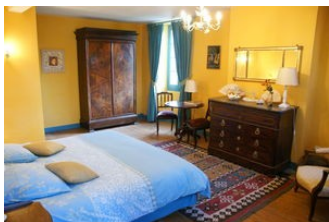

tarifs 2011

Les chambres: 80 €
pour 2 personnes
petit déjeuner compris

La table
d'hôtes sur réservation:
30 € par personne
vin compris

En venant de
Saint Estèphe
par la D2,
la maison est
à l'entrée de
St Seurin,
sur la gauche