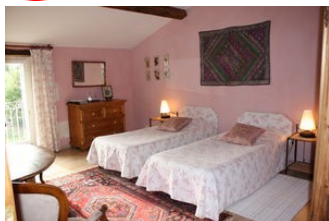

tarifs 2011

Les chambres: 80 €
pour 2 personnes
petit déjeuner compris

La table
d'hôtes sur réservation:
30 € par personne
vin compris

En venant de
Saint Estèphe
par la D2,
la maison est
à l'entrée de
St Seurin,
sur la gauche