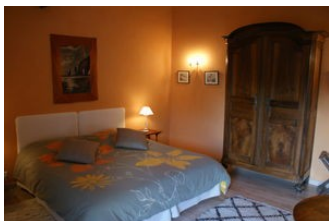

tarifs 2011

Les chambres: 80 €
pour 2 personnes
petit déjeuner compris

La table
d'hôtes sur réservation:
30 € par personne
vin compris

En venant de
Saint Estèphe
par la D2,
la maison est
à l'entrée de
St Seurin,
sur la gauche